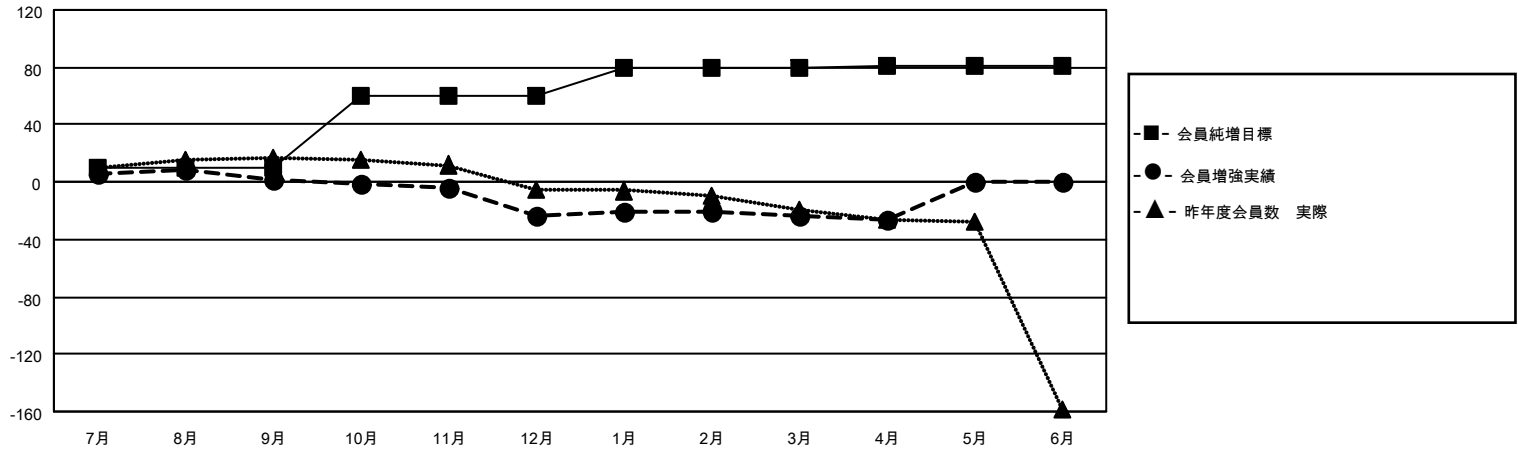

MONTHLY MEMBERSHIP PROGRESS REPORT

地域 JAPAN

District 330 C

Results as of: 4/30/2021

クラブ			
結果：2020-2021			
四半期	新クラブ目標	新クラブ	解散クラブ
7月/8月/9月	0	0	0
10月/11月/12月	0	0	0
1月/2月/3月	1	0	0
4月/5月/6月	0	0	0

名			
結果：2020-2021			
四半期	会員純増目標	会員増強実績	退会者(転籍を含む)実際
7月/8月/9月	10	32	25
10月/11月/12月	50	10	34
1月/2月/3月	20	15	14
4月/5月/6月	1	1	4

新クラブ目標及び実績累計

会員目標及び実績累計

解散クラブ: 0	26 CLUBS OF 78 一名以上の新会員を登録	男女別 男性 1,601 (82.74%) 女性 334 (17.26%)
退会者 物故会員 14 クラブ解散 0 その他 63 合計 77	会員累計データを見るには、ここをクリック	世帯主/家族会員合計 447 国際会費半額の家族会員 249